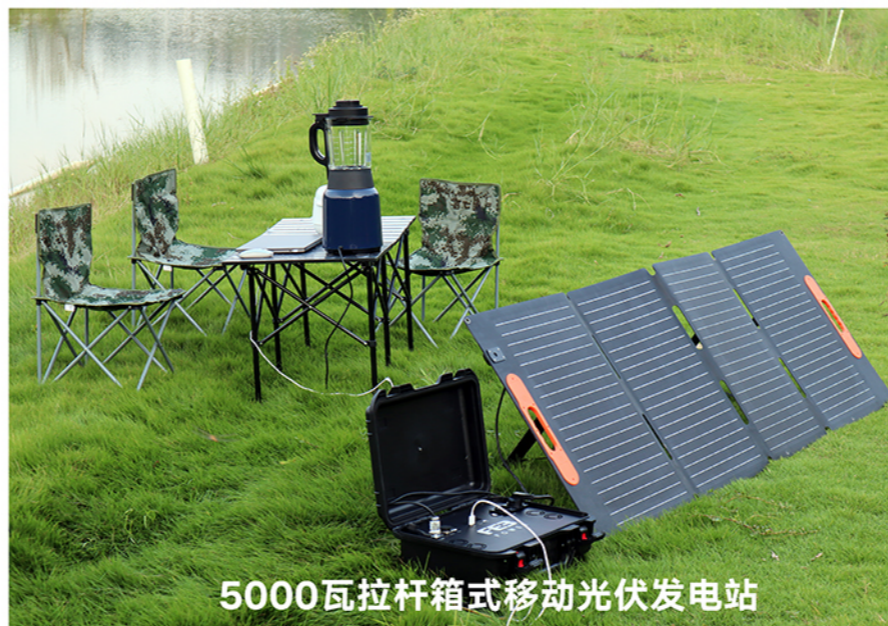

25年0元电费

600瓦单晶硅太阳能电池板/片

15-35KW堆叠式光伏储能发电一体机

5-20KW离网光伏储能发电一体机

堆叠式储能电池（模块化锂电池组）
单块电池容量为5Kwh

每天轻松发电45度
满足家庭用电需求！

有光就有电！

每天轻松发电5度，让您的房车生活更美好！

5000瓦拉杆箱式移动光伏发电站

3000瓦拉杆箱式移动光伏发电站

户外玩得爽，停电大用场！

“光储充”一体化

www.MoveTo.Solar

我们提供完整的电动汽车“光储充”一体化充电站解决方案：
光伏发电、储能、充电桩、预约“送电服务”，助力您的电动汽车从“低碳”走向“零碳”。

MOVETO
美途光伏

全国服务热线：4008-120-992

常州美途光伏科技有限公司

家用停电用电解决方案

户外露营用电解决方案

电动汽车充电解决方案